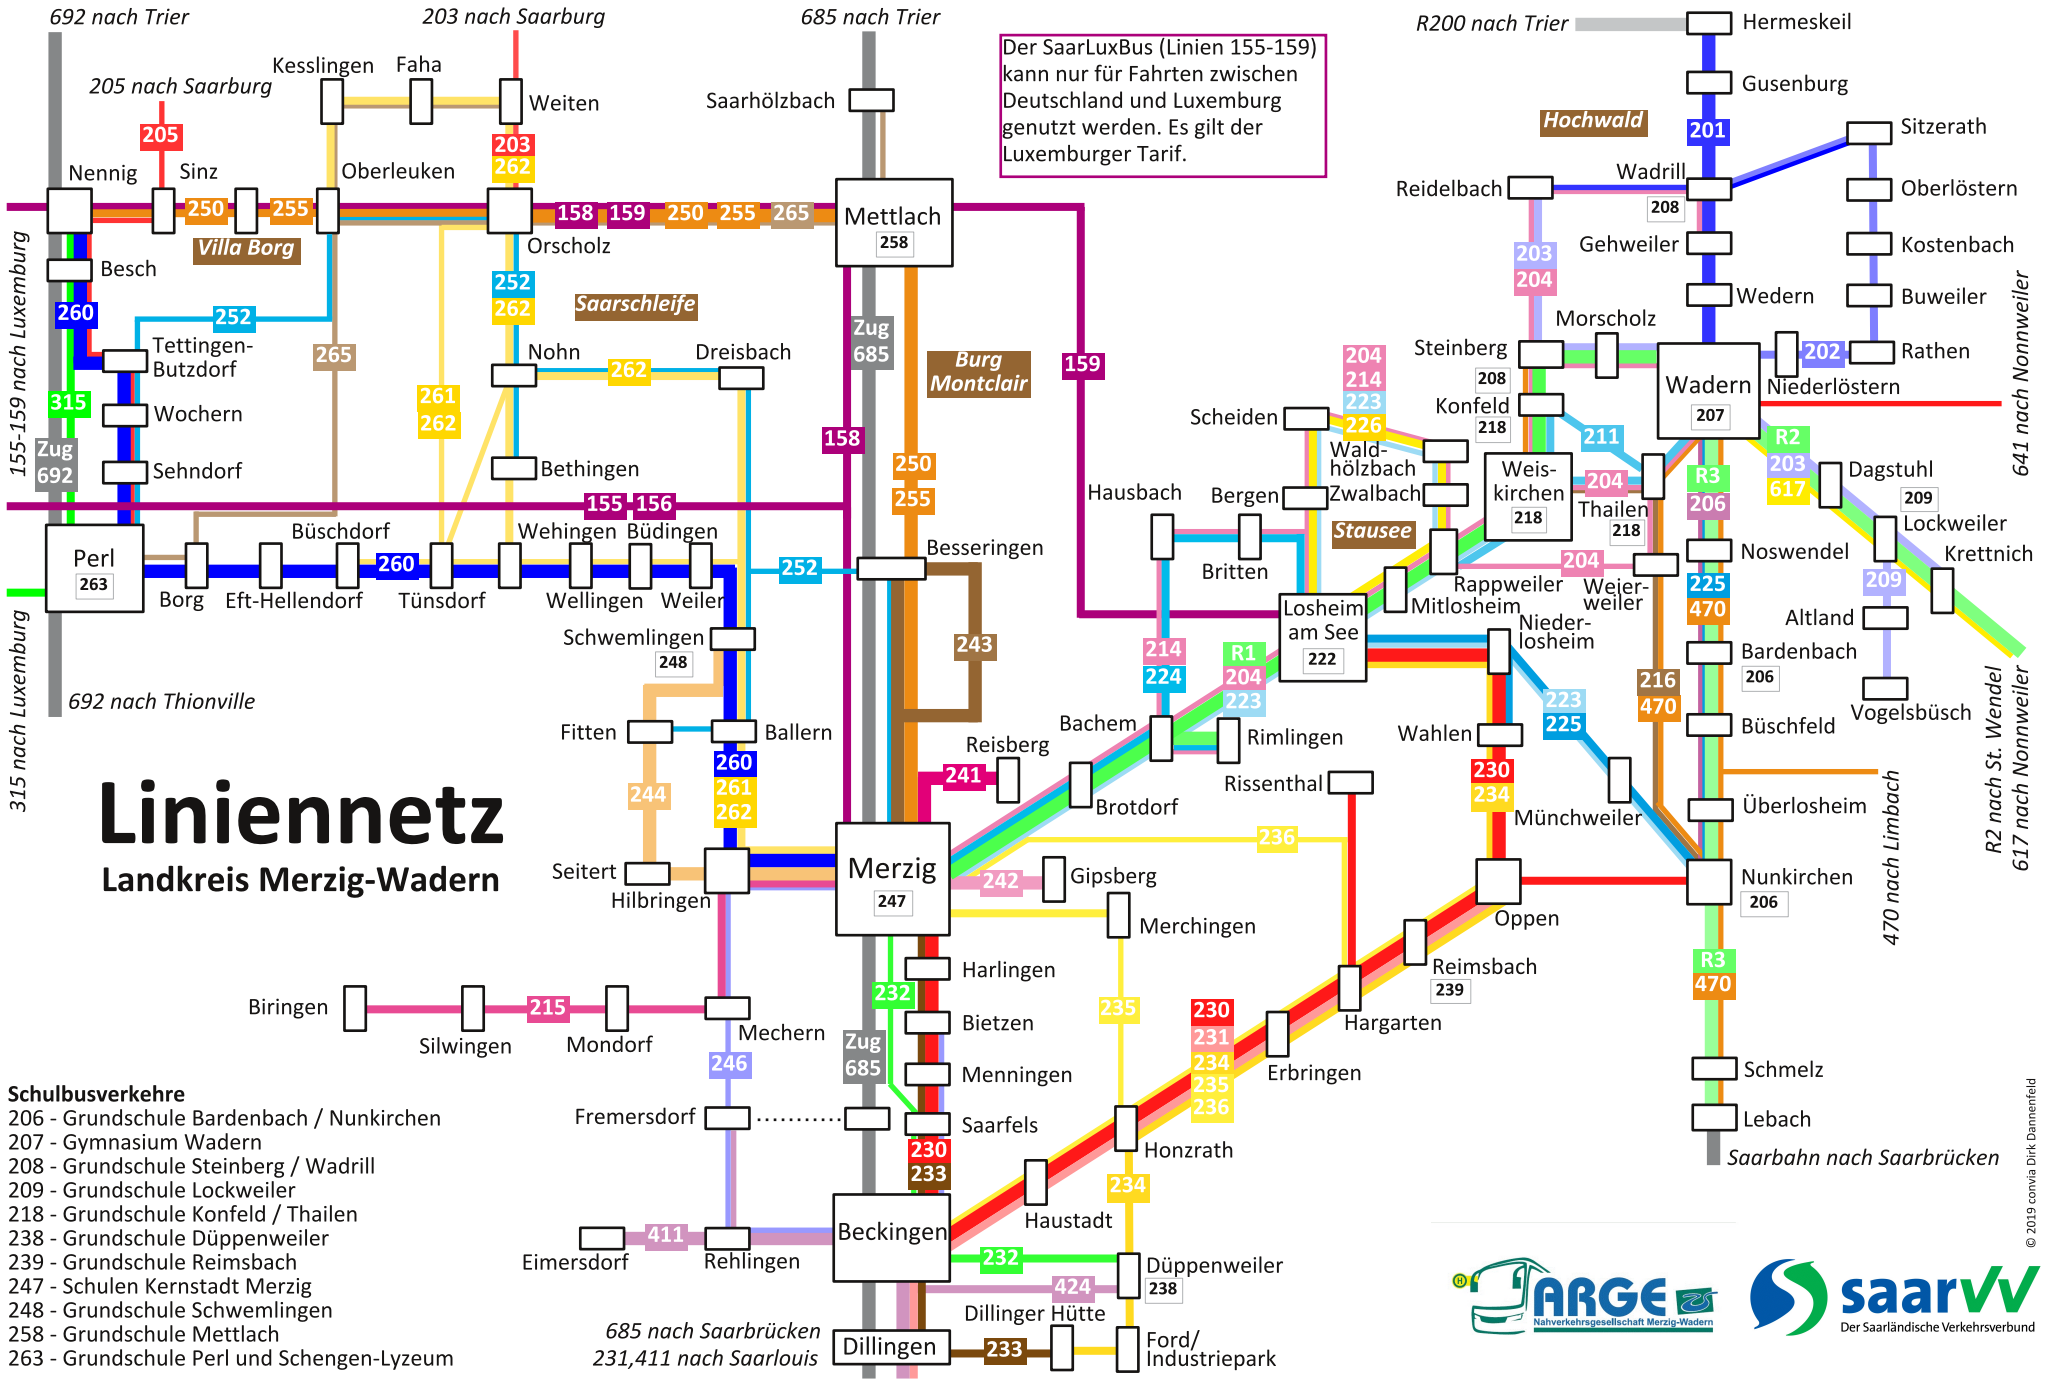

Der SaarLuxBus (Linien 155-159) kann nur für Fahrten zwischen Deutschland und Luxemburg genutzt werden. Es gilt der Luxemburger Tarif.

Liniennetz

Landkreis Merzig-Wadern

- Schulbusverkehre**
- 206 - Grundschule Bardenbach / Nunkirchen
 - 207 - Gymnasium Wadern
 - 208 - Grundschule Steinberg / Wadrill
 - 209 - Grundschule Lockweiler
 - 218 - Grundschule Konfeld / Thailen
 - 238 - Grundschule Düppenweiler
 - 239 - Grundschule Reimsbach
 - 247 - Schulen Kernstadt Merzig
 - 248 - Grundschule Schwemlingen
 - 258 - Grundschule Mettlach
 - 263 - Grundschule Perl und Schengen-Lyzeum